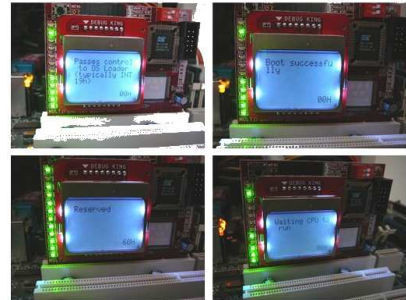

Test des composants