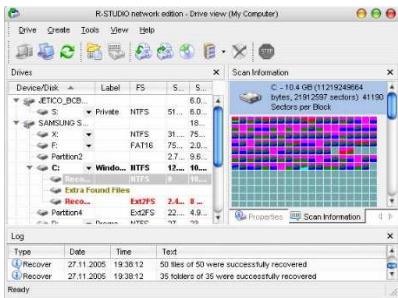

Test des composants